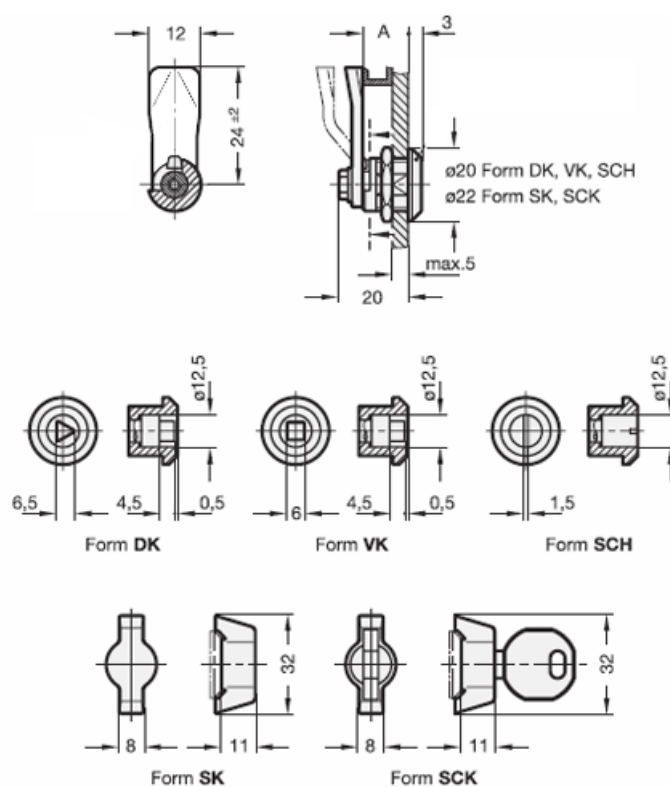

Varenummer: 201591012
Beskrivelse: E+G Låseelement
GN 115.6-SCH-13,5

Mål

A = 13.5